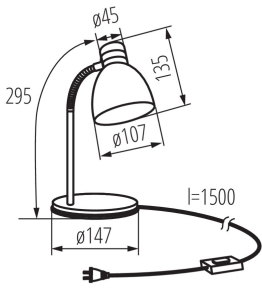

ЗАГАЛЬНІ ДАНІ:

Колір: срібний

Місце монтажу: На основі

Місце використання: всередині

Мінімальна відстань від освітленого об'єкта: 0,2м

Вмикач: так

Довжина (мм): 147

Ширина (мм): 147

Висота MAX (мм): 295

Довжина кабелю (м): 1.5

ТЕХНІЧНІ ХАРАКТЕРИСТИКИ:

Номинальна напруга (В): 220-240 AC

Номинальна частота (Гц): 50

Потужність максимальна (Вт): max 10W LED

Клас захисту від ураження електричним струмом: II

Ступінь IP: 20

ДАНІ ЛОГІСТИКИ:

Одиниця виміру: штука

Як упаковано: 12

Кількість штук у груповій упаковці: 12

Вага нетто одиниці [г]: 950

Граматура [г]: 1141.67

Вага брутто штуки [г]: 932

Довжина споживчої упаковки [см]: 15

Ширина споживчої упаковки [см]: 15

Висота споживчої упаковки [см]: 24

Вага коробки [кг]: 13.70004

Ширина коробки [см]: 31

Висота коробки [см]: 50

Лампа настільна

Довжина коробки [см]: 47
Обсяг коробки [м³]: 0.07285