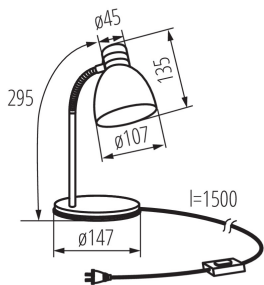

### ЗАГАЛЬНІ ДАНІ:

**Колір:** чорний

**Місце монтажу:** На основі

**Місце використання:** всередині

**Мінімальна відстань від освітленого об'єкта:** 0,2м

**Вмикач:** так

**Довжина (мм):** 147

**Ширина (мм):** 147

**Висота MAX (мм):** 295

**Довжина кабелю (м):** 1.5

**Ширина споживчої упаковки [см]:** 15

**Висота споживчої упаковки [см]:** 24

**Вага коробки [кг]:** 13.70004

**Ширина коробки [см]:** 31

**Висота коробки [см]:** 50

Лампа настільна

Довжина коробки [см]: 47

Обсяг коробки [м<sup>3</sup>]: 0.07285