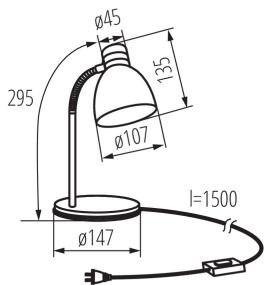

ЗАГАЛЬНІ ДАНІ:

Колір: білий

Місце монтажу: На основі

Місце використання: всередині

Мінімальна відстань від освітленого об'єкта: 0,2м

Вмикач: так

Довжина (мм): 147

Ширина (мм): 147

Висота MAX (мм): 295

Довжина кабелю (м): 1.5

ТЕХНІЧНІ ХАРАКТЕРИСТИКИ:

Номинальна напруга (В): 220-240 AC

Номинальна частота (Гц): 50

Потужність максимальна (Вт): max 10W LED

Клас захисту від ураження електричним струмом: II

Вага брутто штуки [г]: 926

Довжина споживчої упаковки [см]: 15

Ширина споживчої упаковки [см]: 15

Висота споживчої упаковки [см]: 24

Вага коробки [кг]: 12.03

Ширина коробки [см]: 32

Лампа настільна

Висота коробки [см]: 50

Довжина коробки [см]: 47

Обсяг коробки [м³]: 0.0752