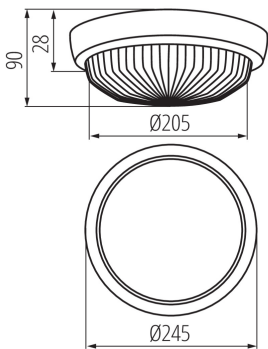

Стельовий світильник зі змінним джерелом світла

5905339080509

Стельовий світильник Kanlux SANGA — це економічне рішення для сходів, підвалів, горіщ, гаражів, а також для терас та балконів.

ЗАГАЛЬНІ ДАНІ:

Колір: білий

Місце монтажу: для установки на стіні, для установки на стелі

Місце використання: всередині і зовні

Мінімальна відстань від освітленого об'єкта: 0,5m

Висота (мм): 90

Діаметр (мм): 245

ТЕХНІЧНІ ХАРАКТЕРИСТИКИ:

Номинальна напруга (В): 220-240 AC

Номинальна частота (Гц): 50

Потужність максимальна (Вт): max 100

Клас захисту від ураження електричним струмом: II

Матеріал плафону: скло

Джерела світла: GLS/CFL/LED

в комплекті джерело світла: ні

Цоколь: E27

Матеріал корпусу: пластмаса

Тип з'єднання: Колодка клемна

Діапазон перетинів застосовуваних кабелів [мм²]: 1-1,5

Ступінь IP: 44

ДАНІ ЛОГІСТИКИ:

Як упаковано: 5

Кількість штук у груповій упаковці: 5

Вага нетто одиниці [г]: 960

Граматура [г]: 1162.5

Довжина споживчої упаковки [см]: 24.5

Ширина споживчої упаковки [см]: 18.5

Висота споживчої упаковки [см]: 24.5

Вага коробки [кг]: 5.8125

Ширина коробки [см]: 26

Висота коробки [см]: 40

Довжина коробки [см]: 69

Обсяг коробки [м³]: 0.07176