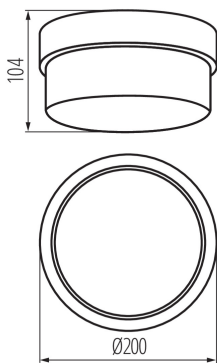

Стельовий світильник зі змінним джерелом світла

5905339080912

Стельовий світильник TUNA Kanlux — це рішення для сходів, підвалів, горищ та інших подібних приміщень. Відповідна ступінь захисту від пилу та вологи дозволяє використовувати світильник як всередині будівель, так і зовні.

ЗАГАЛЬНІ ДАНІ:

Колір: білий

Місце монтажу: для установки на стіні, для установки на стелі

Місце використання: всередині і зовні

Мінімальна відстань від освітленого об'єкта: 0,5m

Висота (мм): 104

Діаметр (мм): 200

ТЕХНІЧНІ ХАРАКТЕРИСТИКИ:

Номинальна напруга (В): 220-240 AC

Номинальна частота (Гц): 50

Потужність максимальна (Вт): max 100

Клас захисту від ураження електричним струмом: II

Матеріал плафону: скло

Джерела світла: GLS/CFL/LED

в комплекті джерело світла: ні

Цоколь: E27

Діапазон температури оточення, впливу якої може піддаватися продукт (°C): -10÷35

Матеріал корпусу: пластмаса

Тип з'єднання: Колодка клемна

Діапазон перетинів застосовуваних кабелів [мм²]: 1-1,5

Ступінь IP: 44

ДАНІ ЛОГІСТИКИ:

Як упаковано: 10

Кількість штук в проміжній упаковці: 1

Кількість штук у груповій упаковці: 10

Вага нетто одиниці [г]: 720

Граматура [г]: 786

Довжина споживчої упаковки [см]: 20

Ширина споживчої упаковки [см]: 20

Висота споживчої упаковки [см]: 10

Вага коробки [кг]: 7.86

Ширина коробки [см]: 40

Висота коробки [см]: 33

Довжина коробки [см]: 40

Обсяг коробки [м³]: 0.0528