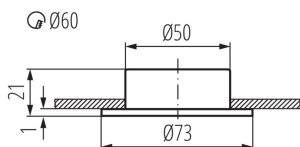

Точковий меблевий світильник

5905339008107

Kanlux GAVI - це меблеві світильники із скла і сталі. Просте забарвлення дозволяє їм непомітно вписатися в місце монтажу.

ЗАГАЛЬНІ ДАНІ:

Колір: білий

Місце монтажу: для вбудовування в стелю

Місце використання: всередині

Мінімальна відстань від освітленого об'єкта: 0,5м

Діаметр (мм): 73

Монтажний отвір (мм): Ø60

ТЕХНІЧНІ ХАРАКТЕРИСТИКИ:

Номинальна напруга (В): 12 AC; 12 DC

Потужність максимальна (Вт): max 20

Клас захисту від ураження електричним струмом: III
в комплекті джерело світла: ні

Цоколь: G4

Діапазон температури оточення, впливу якої може піддаватися продукт (°C): 5÷25

Матеріал корпусу: сталь

Тип з'єднання: Вільні кінці проводів

Ступінь IP: 20

ДАНІ ЛОГІСТИКИ:

Як упаковано: 50

Кількість штук в проміжній упаковці: 1

Кількість штук у груповій упаковці: 50

Вага нетто одиниці [г]: 66

Граматура [г]: 90

Довжина споживчої упаковки [см]: 7.5

Ширина споживчої упаковки [см]: 3

Висота споживчої упаковки [см]: 8

Вага коробки [кг]: 4.5

Ширина коробки [см]: 17

Висота коробки [см]: 16

Довжина коробки [см]: 39.5

Обсяг коробки [м³]: 0.010744