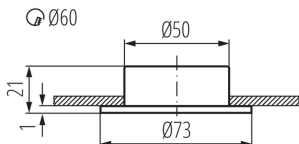

Точковий меблевий світильник

5905339008114

Kanlux GAVI - це меблеві світильники із скла і сталі. Просте забарвлення дозволяє їм непомітно вписатися в місце монтажу.

ЗАГАЛЬНІ ДАНІ:

Колір: хромовий

Місце монтажу: для вбудовування в стелю

Місце використання: всередині

Мінімальна відстань від освітленого об'єкта: 0,5м

Діаметр (мм): 73

Монтажний отвір (мм): Ø60

ТЕХНІЧНІ ХАРАКТЕРИСТИКИ:

Номинальна напруга (В): 12 AC; 12 DC

Потужність максимальна (Вт): max 20

Клас захисту від ураження електричним струмом: III
в комплекті джерело світла: ні

Цоколь: G4

Діапазон температури оточення, впливу якої може піддаватися продукт (°C): 5÷25

Матеріал корпусу: сталь

Тип з'єднання: Вільні кінці проводів

Ступінь IP: 20

ДАНІ ЛОГІСТИКИ:

Як упаковано: 50

Кількість штук в проміжній упаковці: 1

Кількість штук у груповій упаковці: 50

Вага нетто одиниці [г]: 66

Граматура [г]: 90

Довжина споживчої упаковки [см]: 7.5

Ширина споживчої упаковки [см]: 3

Висота споживчої упаковки [см]: 8

Вага коробки [кг]: 4.5

Ширина коробки [см]: 17

Висота коробки [см]: 16

Довжина коробки [см]: 39.5

Обсяг коробки [м³]: 0.010744