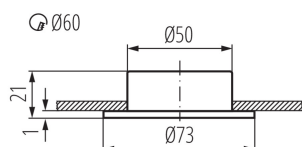

Точковий меблевий світильник

5905339008152

Kanlux GAVI - це меблеві світильники із скла і сталі. Просте забарвлення дозволяє їм непомітно вписатися в місце монтажу.

ЗАГАЛЬНІ ДАНІ:

Колір: хром матовий

Місце монтажу: для вбудовування в стелю

Місце використання: всередині

Мінімальна відстань від освітленого об'єкта: 0,5м

Діаметр (мм): 73

Монтажний отвір (мм): Ø60

ТЕХНІЧНІ ХАРАКТЕРИСТИКИ:

Номинальна напруга (В): 12 AC; 12 DC

Потужність максимальна (Вт): max 20

Клас захисту від ураження електричним струмом: III
в комплекті джерело світла: ні

Цоколь: G4

Діапазон температури оточення, впливу якої може піддаватися продукт (°C): 5÷25

Матеріал корпусу: сталь

Тип з'єднання: Вільні кінці проводів

Ступінь IP: 20

ДАНІ ЛОГІСТИКИ:

Як упаковано: 50

Кількість штук в проміжній упаковці: 1

Кількість штук у груповій упаковці: 50

Вага нетто одиниці [г]: 66

Граматура [г]: 90

Довжина споживчої упаковки [см]: 7.5

Ширина споживчої упаковки [см]: 3

Висота споживчої упаковки [см]: 8

Вага коробки [кг]: 4.5

Ширина коробки [см]: 17

Висота коробки [см]: 16

Довжина коробки [см]: 39.5

Обсяг коробки [м³]: 0.010744