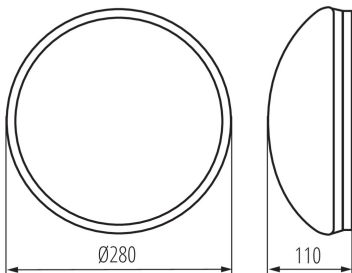

08811 PIRES DL-600 NS

Стельовий світильник зі змінним джерелом світла

5905339088116

Kanlux PIRES — це стельовий світильник, виконаний у мінімалістичному стилі та оснащений мікрохвильовим датчиком руху з відстанню детекції 9 м. Перевагою цього світильника є також можливість регулювання часу освітлювання в діапазоні від 8 секунд до 12 хвилин.

ЗАГАЛЬНІ ДАНІ:

Колір: білий

Місце монтажу: для установки на стіні, для установки на стелі

Місце використання: всередині і зовні

Мінімальна відстань від освітленого об'єкта: 0,5м

Висота (мм): 110

Діаметр (мм): 280

ТЕХНІЧНІ ХАРАКТЕРИСТИКИ:

Номинальна напруга (В): 220-240 AC

Номинальна частота (Гц): 50

Потужність максимальна (Вт): max 60

Клас захисту від ураження електричним струмом: II

Матеріал плафону: скло

Джерела світла: GLS/CFL/LED

в комплекті джерело світла: ні

Цоколь: E27

Діапазон температури оточення, впливу якої може піддаватися продукт (°C): 5÷35

Матеріал корпусу: пластмаса

Тип з'єднання: клемник гвинтовий

Діапазон перетинів застосовуваних кабелів [мм²]: 1-2,5

Ступінь IP: 44

ДАНІ ЛОГІСТИКИ:

Як упаковано: 5

Кількість штук в проміжній упаковці: 1

Кількість штук у груповій упаковці: 5

Вага нетто одиниці [г]: 1210

Граматура [г]: 1644

Довжина споживчої упаковки [см]: 31.5

Ширина споживчої упаковки [см]: 13

Висота споживчої упаковки [см]: 31.5

Вага коробки [кг]: 8.22

Ширина коробки [см]: 33

Висота коробки [см]: 34

Довжина коробки [см]: 67

Обсяг коробки [м³]: 0.075174