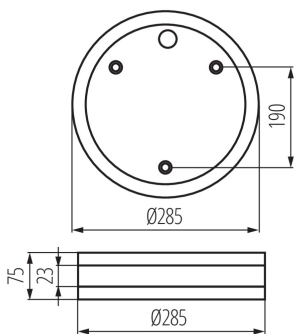

Стельовий світильник зі змінним джерелом світла

5905339089809

Герметичний плафон Kanlux JURBA — це виняткова якість виконання. Світильник може бути встановлений як на стіні, так і на стелі, всередині та зовні будівель. Світильники Kanlux JURBA характеризуються підвищеним ступенем пилонапроникності та водонепроникності (IP44).

ЗАГАЛЬНІ ДАНІ:

Колір: нікель сатиновий

Місце монтажу: для установки на стіні, для установки на стелі

Місце використання: всередині і зовні

Мінімальна відстань від освітленого об'єкта: 0,5m

Висота (мм): 75

Діаметр (мм): 285

ТЕХНІЧНІ ХАРАКТЕРИСТИКИ:

Номинальна напруга (В): 220-240 AC

Номинальна частота (Гц): 50

Потужність максимальна (Вт): 2 x max 18

Клас захисту від ураження електричним струмом: II

Матеріал плафону: PC

Джерела світла: CFL/LED

в комплекті джерело світла: ні

Цоколь: E27

Діапазон температури оточення, впливу якої може піддаватися продукт (°C): -10÷35

Матеріал корпусу: сталь

Тип з'єднання: клемник гвинтовий

Діапазон перетинів застосовуваних кабелів [мм²]: 1-2,5

Ступінь IK: 10

Ступінь IP: 44

ДАНІ ЛОГІСТИКИ:

Як упаковано: 8

Кількість штук в проміжній упаковці: 1

Кількість штук у груповій упаковці: 8

Вага нетто одиниці [г]: 1174

Граматура [г]: 1437.5

Довжина споживчої упаковки [см]: 29

Ширина споживчої упаковки [см]: 9

Висота споживчої упаковки [см]: 29

Вага коробки [кг]: 11.5

Ширина коробки [см]: 39

Висота коробки [см]: 31.5

Довжина коробки [см]: 59.5