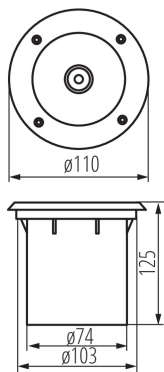

## 18194 MORO N IG-20

осветително тяло за вграждане в земя

5905339181947

IP  
67

Kanlux MORO N е издръжлив осветител за вграждане в земята със сменяем източник на светлина с основа GU10 (макс. 20 W). Можете успешно да го използвате, за да подчертаете алеи, тротоари или растения в градината. Изработена е от най-висококачествени материали, благодарение на които е издръжлива на натиск от 20kN. Допълнителните му предимства са херметичност IP67 и устойчивост на механични повреди IK08.

### ПАРАМЕТРИ НА ПРОДУКТА:

**Цвят:** неръждаема стомана

**Място на монтаж:** за вграждане в основа, за вграждане в земя

**Минимално разстояние от осветявания обект:** 0,5m

**Конзолна кутия в комплекта:** да

**Сменяем източник на светлина:** да

**Източник на светлина включен в комплекта:** не

**Посока на светене на осветителното тяло:** горна страна

**Височина [mm]:** 125

**Диаметър [mm]:** 110

**Брой щуцери:** 1

**Материал на корпуса:** сплав на алуминий

**Материал на панела/на рамката:** неръждаема стомана

**Материал на защитното стъкло:** закалено стъкло

**Вид присъединение:** клеморед с винтови клеми

**Обхват на напречните сечения на използваните кабели [mm<sup>2</sup>):** 3x1