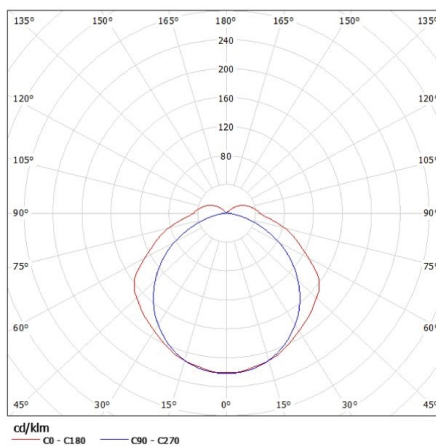

KANLUX S.A. (kat 18521) MAH PLUS-236 - T8 LED SMD / Krzywa rozsyłu światła (biegunowo)