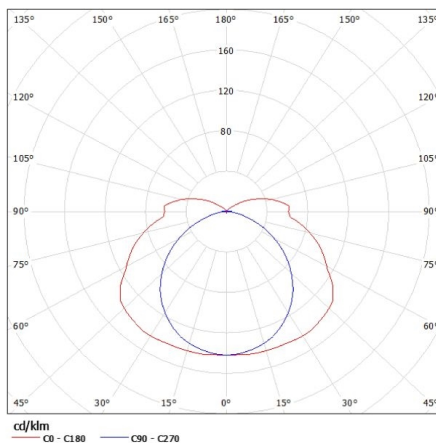

KANLUX S.A. (kat 18521) MAH PLUS-236 / Krzywa rozsyłu światła (biegunowo)