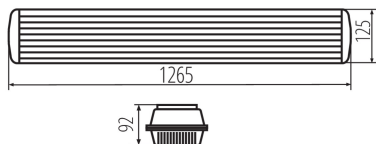

18521 MAH PLUS-236-ABS/PC

Прахохерметично осветително тяло