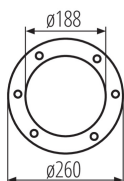

18983 TURRO LED 3X15W-NW

осветително тяло за вграждане в земя

5905339189837

ПАРАМЕТРИ НА ПРОДУКТА:

Цвят: сребърен

Място на монтаж: за вграждане в земя, за вграждане в основа

Място на приложение: на закрито и на открито

Минимално разстояние от осветявания обект: 1m

Възможност за използване с димер: не

Височина [mm]: 260

Диаметър [mm]: 260

Номинално напрежение [V]: 220-240 AC

Номинална честота [Hz]: 50

Максимална мощност [W]: 45

Категория на защита от токов удар: I

Вид диод: LED COB

Светлинен поток [lm]: 3600

Цвят на светлината: бяла

Експлоатационен срок на лампата [h]: 30000

Брой цикли вкл. / изкл.: ≥ 15000

Ъгъл на светене [°]: 80

Обхват на околната температура, на която може да бъде изложен продуктът [°C]: $-20 \div 35$

Материал на корпуса: сплав на алуминий

Материал на панела/на рамката: неръждаема стомана

Материал на защитното стъкло: закалено стъкло

Вид присъединение: свободни краища на кабелите

Вид проводник: H05RN-F

Дължина на проводника [m]: 0.5

Напречно сечение на кабела [mm²]: 1

Допустим статичен натиск [kN]: 20

Максимално допустимо натоварване [kg]: 2000

Степен на защита IK: 10

Степен на защита IP: 67

ПАРАМЕТРИ ЗА СВЕТЛИННИ ИЗТОЧНИЦИ С НЕОРГАНИЧНИ СВЕТОДИОДИ И ОРГАНИЧНИ СВЕТОДИОДИ:

Корелираната цветна температура [K]: 4000

Устойчивост на цвета в елипсите на Макадам: 6

Индекс на цвето предаване: 80

ЛОГИСТИЧНИ ДАННИ:

Как е опаковано: 1