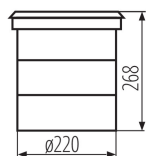

18983 TURRO LED 3X15W-NW

осветително тяло за вграждане в земя

5905339189837

ПАРАМЕТРИ НА ПРОДУКТА:

Цвят: сребърен

Място на монтаж: за вграждане в земя, за вграждане в основа

Място на приложение: на закрито и на открито

Минимално разстояние от осветявания обект: 1m

Възможност за използване с димер: не

Височина [mm]: 260

Диаметър [mm]: 260

Номинално напрежение [V]: 220-240 AC

Номинална честота [Hz]: 50

Максимална мощност [W]: 45

Категория на защита от токов удар: I

Вид диод: LED COB

Светлинен поток [lm]: 3600

Цвят на светлината: бяла

Експлоатационен срок на лампата [h]: 30000

Брой цикли вкл. / изкл.: ≥ 15000

Ъгъл на светене [°]: 80

Обхват на околната температура, на която може да бъде изложен продуктът [°C]: $-20 \div 35$

Материал на корпуса: сплав на алуминий

Материал на панела/на рамката: неръждаема стомана

Материал на защитното стъкло: закалено стъкло

Вид присъединение: свободни краища на кабелите

Вид проводник: H05RN-F

Дължина на проводника [m]: 0.5

Напречно сечение на кабела [mm²]: 1

Допустим статичен натиск [kN]: 20

Максимално допустимо натоварване [kg]: 2000

Степен на защита IK: 10

Степен на защита IP: 67

ПАРАМЕТРИ ЗА СВЕТЛИННИ ИЗТОЧНИЦИ С НЕОРГАНИЧНИ СВЕТОДИОДИ И ОРГАНИЧНИ СВЕТОДИОДИ:

Корелираната цветна температура [K]: 4000

Устойчивост на цвета в елипсите на Макадам: 6

Индекс на цвето предаване: 80

ЛОГИСТИЧНИ ДАННИ:

Как е опаковано: 1