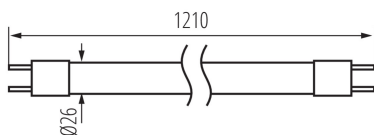

19924 T8 36W/840 NW

Луминесцентна тръба

5905339199249

Kanlux T8 са трилентови линейни луминесцентни лампи. Ниската консумация на енергия и продължителността на работа (15.000h) са без съмнение предимствата на тези лампи.

ВИД НА СВЕТЛИННИЯ ИЗТОЧНИК:

Използвана технология за осветление: inne FL

Ненасочен или насочен: NDLS

захранван или незахранван от електрическата мрежа: NMLS

Свързан светлинен източник (CLS): не

Светлинен източник с възможност за настройване на цвета: не

Светлинен източник с голяма яркост: не

Заслонка против заслепяване: не

Регулиране на светлинния поток: не

ПАРАМЕТРИ НА ПРОДУКТА:

Възможност за използване с димер: не

Дължина [mm]: 1210

Широчина [mm]: 26

Височина [mm]: 1210

Дълбочина [mm]: 26

Диаметър [mm]: 26

Съдържание на живак: да

Номинална мощност [W]: 36

Материал: стъкло

Източник на светлина: T8

Цвят на светлината: бяла

Цокъл: G13

Номинален срок на експлоатация [h]: 15000

Номинален светлинен поток [lm]: 3350

ПАРАМЕТРИ ЗА СВЕТЛИННИ ИЗТОЧНИЦИ С НЕОРГАНИЧНИ СВЕТОДИОДИ И ОРГАНИЧНИ СВЕТОДИОДИ:

Консумация на енергия при включен източник на светлина (kWh/1000h): 36

Клас на енергийна ефективност: F

Полезния светлинен поток на светлинния източник

Φuse [LM]: 3350

Полезния светлинен поток на светлинния източник

Φuse [LM]: в сфера

Корелираната цветна температура [K]: 4000

Мощност на източника на светлина в режим "включен"