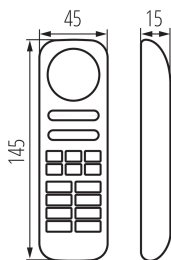

### ПАРАМЕТРИ НА ПРОДУКТА:

Номинално напрежение [V]: 2 x 1,5 DC

Цвят: бял

Степен на защита IP: 20

Управление: RF 2,4GHz

Батерии, включени в комплекта: не

Батерийно захранване: да

Категория на защита от токов удар: III

Дължина на единична опаковка [cm]: 5

Ширина на единична опаковка [cm]: 3

Височина на единична опаковка [cm]: 14.5

Тегло на кашон [kg]: 20.7

Ширина на кашон [cm]: 34

Височина на кашон [cm]: 31.5

Дължина на кашон [cm]: 53