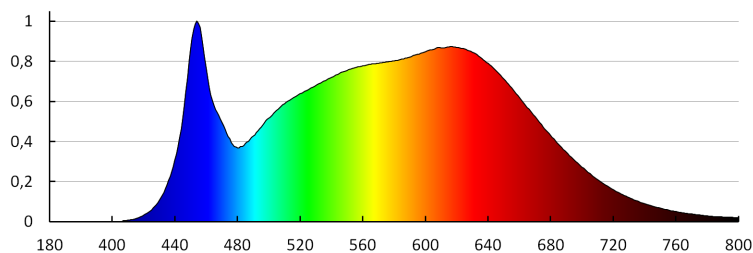

KANLUX S.A. (kat 22843) HIMA LED 33W-NW-W / LDC (Polar)

ДОПЪЛНИТЕЛНА ИНФОРМАЦИЯ:

- 5-годишна Гаранция при спазване на гаранционните условия, достъпни в уебсайта