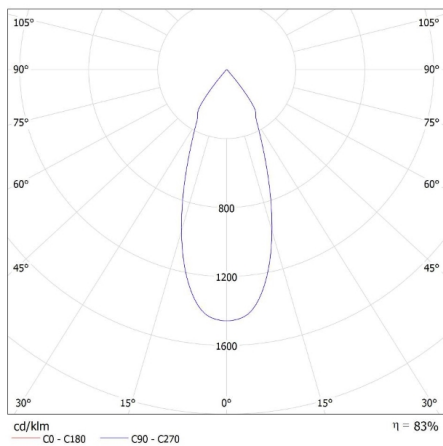

22843 HIMA LED 33W-NW-W

Осветително тяло downlight