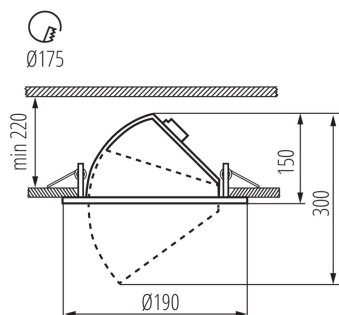

ПАРАМЕТРИ НА ПРОДУКТА:

Цвят: бял

Място на монтаж: за вграждане в таван

Място на приложение: на закрито

Минимално разстояние от осветявания обект: 0,5m

Възможност за използване с димер: не

Височина [mm]: 150

Диаметър [mm]: 190

Монтажен отвор [mm]: 175

Интегриран LED източник на светлина: да

Номинално напрежение [V]: 220-240 AC

Номинална честота [Hz]: 50

Максимална мощност [W]: 33

Категория на защита от токов удар: II

Материал на корпуса: сплав на алуминий

Вид присъединение: клеморед

Обхват на напречните сечения на използваните кабели [mm²]: 0,5-0,75

Време за загряване на лампата [s]: ≤1

Време за пускане на лампата [s]: ≤0,5

Осветително тяло, подвижно в хоризонтална равнина [°]: 350

Ъглова настройка на осветителното тяло: в една ос

Ъглова настройка на осветителното тяло [°]: 45

22843 HIMA LED 33W-NW-W

Осветително тяло downlight