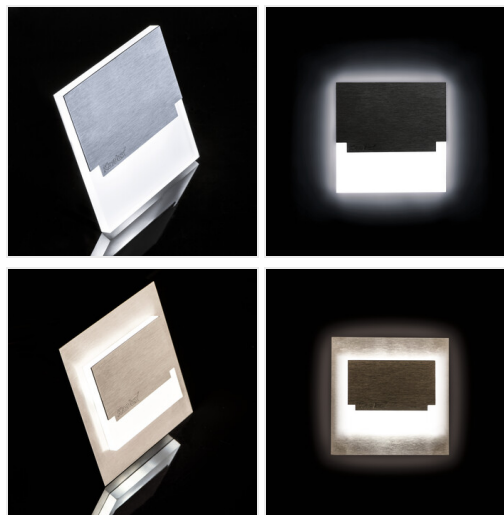

Kanlux

EAN: 5905339237965

Стълбищно LED осветително тяло
Kanlux 23796 SABIК MINI LED W-WW

Date of issue: 25.06.2026, 16:16

Запазва се правото за въвеждане на технически промени. Данните, съдържащи се в този материал, не са правно обвързващи.

Фотометрия: резултати, получени по време на изпитване на дадения екземпляр.

Kanlux S.A. ul. Objazdowa 1-3, 41-922 Radzionków, Poland kanlux@kanlux.com

BG

ПАРАМЕТРИ НА ПРОДУКТА

Номинално напрежение [V]	12 DC
Максимална мощност [W]	0.8
Светлинен поток [lm]	13
Корелираната цветна температура [K]	3000
Устойчивост на цвета в елипсите на Макадам	≤6
Цвят на светлината	топлобял
Светлинна ефективност на лампата [lm/W]	16
Вид диод	LED SMD
Интегриран LED източник на светлина	да
Индекс на цвето предаване	80
Експлоатационен срок на лампата [h]	50000
Брой цикли вкл. / изкл.	≥20000
Стенни за вграждане	да
Място на приложение	на закрито
Степен на защита IP	20
Възможност за използване с димер	не
Категория на продукта съгласно Регламент 2019/2020/ЕС	nie podlega pod rozporządzenie 2019/2020