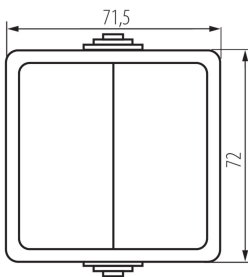

25351 TEKNO 05-1010-143 sz

Еднополюсен ключ

5905339253514

ПАРАМЕТРИ НА ПРОДУКТА:

Цвят: сив
Място на монтаж: за настенен монтаж
Подсветка: неприложимо
Дължина [mm]: 72
Височина [mm]: 72
Номинално напрежение [V]: 250 AC
Material of contacts: CuZn70
Вид клема: винтова клема
Пластмаса: ABS
Брой лостове: 2
Номинален ток [AX]: 10
Степен на защита IP: 54

ЛОГИСТИЧНИ ДАННИ:

Как е опаковано: 10
Количество бройки в междинна опаковка: 10
Количество бройки в сборна опаковка: 100
Единично нето тегло [g]: 90
Грамаж [g]: 112.1
Дължина на единична опаковка [cm]: 9
Ширина на единична опаковка [cm]: 5
Височина на единична опаковка [cm]: 18
Тегло на кашон [kg]: 11.21
Ширина на кашон [cm]: 32
Височина на кашон [cm]: 33
Дължина на кашон [cm]: 48
Вместимост на кашон [m³]: 0.050688