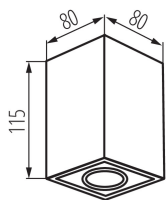

25476 GORD XS DLP-50-B

Точково таванно осветително тяло

5905339254764

MODERN
design

HIGH
quality
finish

Kanlux GORD XS има нов, по-интересен стил от своя предшественик (Kanlux GORD). Тези осветителни тела осигуряват уникално осветление, което ви позволява да подчертаете избрани елементи от интериорния дизайн. Променената версия на тези популярни осветителни тела ще задоволи любителите на геометричните форми.

ПАРАМЕТРИ НА ПРОДУКТА:

Цвят: черен

Място на монтаж: за монтаж върху таван

Място на приложение: на закрито

Минимално разстояние от осветявания обект: 0,5m

Дължина [mm]: 80

Широчина [mm]: 80

Височина [mm]: 115

Номинално напрежение [V]: 220-240 AC

Номинална честота [Hz]: 50

Максимална мощност [W]: max 10

Категория на защита от токов удар: I

Източник на светлина: PAR16 LED

Цокъл: GU10

Обхват на околната температура, на която може да бъде изложен продуктът [°C]: 5÷25

Материал на корпуса: сплав на алуминий

Вид присъединение: клеморед с винтови клеми

Обхват на напречните сечения на използваните кабели [mm²]: 1÷2,5

Осветително тяло, подвижно във вертикална равнина [°]: 25

Ъглова настройка на осветителното тяло: в една ос

Степен на защита IP: 20

ЛОГИСТИЧНИ ДАННИ:

Как е опаковано: 20

Количество бройки в междинна опаковка: 1

Количество бройки в сборна опаковка: 20