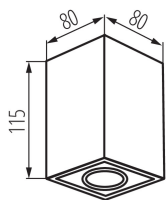

25477 GORD XS DLP-50-W

Точково таванно осветително тяло

5905339254771

MODERN
design

HIGH
quality
finish

Kanlux GORD XS има нов, по-интересен стил от своя предшественик (Kanlux GORD). Тези осветителни тела осигуряват уникално осветление, което ви позволява да подчертаете избрани елементи от интериорния дизайн. Променената версия на тези популярни осветителни тела ще задоволи любителите на геометричните форми.

ПАРАМЕТРИ НА ПРОДУКТА:

Цвят: бял

Място на монтаж: за монтаж върху таван

Място на приложение: на закрито

Минимално разстояние от осветявания обект: 0,5m

Дължина [mm]: 80

Широчина [mm]: 80

Височина [mm]: 115

Номинално напрежение [V]: 220-240 AC

Номинална честота [Hz]: 50

Максимална мощност [W]: max 10

Категория на защита от токов удар: I

Източник на светлина: PAR16 LED

Цокъл: GU10

Обхват на околната температура, на която може да бъде изложен продуктът [°C]: 5÷25

Материал на корпуса: сплав на алуминий

Вид присъединение: клеморед с винтови клеми

Обхват на напречните сечения на използваните кабели [mm²]: 1÷2,5

Осветително тяло, подвижно във вертикална равнина [°]: 25

Ъглова настройка на осветителното тяло: в една ос

Степен на защита IP: 20

ЛОГИСТИЧНИ ДАННИ:

Как е опаковано: 20

Количество бройки в междинна опаковка: 1

Количество бройки в сборна опаковка: 20