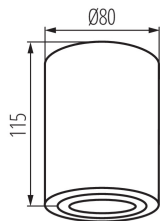

25478 BORD XS DLP-50-B

Точково таванно осветително тяло

5905339254788

MODERN
design

HIGH
quality
finish

ПАРАМЕТРИ НА ПРОДУКТА:

Цвят: черен

Място на монтаж: за монтаж върху таван

Място на приложение: на закрито

Минимално разстояние от осветявания обект: 0,5m

Височина [mm]: 115

Диаметър [mm]: 80

Номинално напрежение [V]: 220-240 AC

Номинална честота [Hz]: 50

Максимална мощност [W]: max 10W

Категория на защита от токов удар: I

Източник на светлина: PAR16 LED

Цокъл: GU10

Обхват на околна температура, на която може да бъде изложен продуктът [°C]: 5÷25

Материал на корпуса: сплав на алуминий

Вид присъединение: клеморед с винтови клеми

Обхват на напречните сечения на използваните кабели [mm²]: 1÷2,5

Осветително тяло, подвижно във вертикална равнина [°]: 25

Ъглова настройка на осветителното тяло: в една ос

Степен на защита IP: 20

ЛОГИСТИЧНИ ДАННИ: