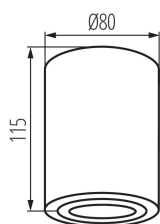

25479 BORD XS DLP-50-W

Точково таванно осветително тяло

5905339254795

MODERN
design

HIGH
quality
finish

ПАРАМЕТРИ НА ПРОДУКТА:

Цвят: бял

Място на монтаж: за монтаж върху таван

Място на приложение: на закрито

Минимално разстояние от осветявания обект: 0,5m

Височина [mm]: 115

Диаметър [mm]: 80

Номинално напрежение [V]: 220-240 AC

Номинална честота [Hz]: 50

Максимална мощност [W]: max 10W

Категория на защита от токов удар: I

Източник на светлина: PAR16 LED

Цокъл: GU10

Обхват на околна температура, на която може да бъде изложен продуктът [°C]: 5÷25

Материал на корпуса: сплав на алуминий

Вид присъединение: клеморед с винтови клеми

Обхват на напречните сечения на използваните кабели [mm²]: 1÷2,5

Осветително тяло, подвижно във вертикална равнина [°]: 25

Ъглова настройка на осветителното тяло: в една ос

Степен на защита IP: 20

ЛОГИСТИЧНИ ДАННИ: