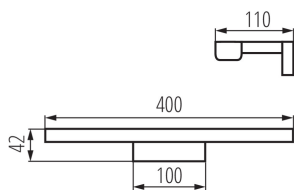

26686 ASTEN IP44 8W-NW-W

LED осветително тяло за стенен монтаж

5905339266866

IP
44

Kanlux ASTEN LED е линейно стенно осветително тяло, което ще намери своето приложение в спалните, гардероба, но и в местата с повишена влажност (благодарение на степента на защита IP 44). Без страх може да бъде монтирано в банята над огледалото. Лампата има вграден източник на светлина, базиран на диодите LED SMD, чиято продължителност на работа е най-малко 25000 часа.

ВИД НА СВЕТИЛНИЯ ИЗТОЧНИК:

Използвана технология за осветление: LED

Ненасочен или насочен: NDLS

захранван или незахранван от електрическата мрежа: NMLS

Свързан светлинен източник (CLS): не

Светлинен източник с възможност за настройване на цвета: не

Светлинен източник с голяма яркост: не

Заслонка против заслепяване: не

Регулиране на светлинния поток: не

ПАРАМЕТРИ НА ПРОДУКТА:

Цвят: бял

Място на монтаж: за настенен монтаж

Място на приложение: на закрито

Минимално разстояние от осветявания обект: 0,1m

Възможност за използване с димер: не

Посока на светене на осветителното тяло: долна страна

Дължина [mm]: 400

Широчина [mm]: 110

Височина [mm]: 42

Съдържание на живак: не

Интегриран LED източник на светлина: да

Номинално напрежение [V]: 220-240 AC

Номинална честота [Hz]: 50

Максимална мощност [W]: 8

Категория на защита от токов удар: II

Материал на дифузера: пластмаса

Вид диод: LED SMD

Вид диод: LED SMD

LED модул: W400C40-66V-44-2835-SS

Светлинен поток [lm]: 690

Цвят на светлината: бяла

Експлоатационен срок на лампата [h]: 25000

Брой цикли вкл. / изкл.: ≥15000