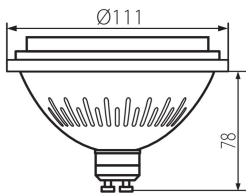

iQ LED

Kanlux

ul. Objazdowa 1-3, 41-922 Radzionków, Poland

27319 IQ-LED ES-111 12W-NW

LED източник на светлина

Брой цикли вкл. / изкл. : ≥ 40000

Формата на светлинния източник: spot

Допълнителна информация: Източник на светлина (LS)

Съдържание на живак: не

ПАРАМЕТРИ ЗА НАСОЧЕНИ СВЕТИЛНИ ИЗТОЧНИЦИ:

Върхов светлинен интензитет [cd]: 1370

Ъгъл на светлинния сноп [°]: 40

ПАРАМЕТРИ ЗА СВЕТИЛНИ ИЗТОЧНИЦИ С НЕОРГАНИЧНИ СВЕТОДИОДИ И ОРГАНИЧНИ СВЕТОДИОДИ:

Консумация на енергия при включен източник на светлина (kWh/1000h): 12

Клас на енергийна ефективност: G

Полезния светлинен поток на светлинния източник Φ_{use} [LM]: 850

Полезния светлинен поток на светлинния източник Φ_{use} [LM]: в тесен конус (90°)

Корелираната цветна температура [K]: 4000

Устойчивост на цвета в елипсите на Макадам : ≤ 4

Мощност на източника на светлина в режим "включен" P_{on} [W]: 12

Височина на източника на светлина [mm]: 78

Широчина на източника на светлина [mm]: 111

Дълбочина на източника на светлина [mm]: 111

Индекс на цвето предаване: 97

Координати на цветността (x): 0.38

Координати на цветността (y): 0.38

Заявена еквивалентна мощност [W]: 92

R9 стойност на индекса на цвето предаване : 99

Коефициент на дълготрайност: ≥ 0.9

Експлоатационен фактор: 0.96

ПАРАМЕТРИ ЗА СВЕТИЛНИ ИЗТОЧНИЦИ С НЕОРГАНИЧНИ СВЕТОДИОДИ И ОРГАНИЧНИ СВЕТОДИОДИ, ЗАХРАНВАНИ ОТ ЕЛЕКТРИЧЕСКАТА МРЕЖА:

Фактор на мощността ($\cos \alpha_{p1}$): 0.9

Date of issue: 08.02.2024, 16:32

Запазва се правото за въвеждане на технически промени. Данните, съдържащи се в този материал, не са правно обвързващи. Фотометрия: резултати, получени по време на изпитване на дадения екземпляр.

BG