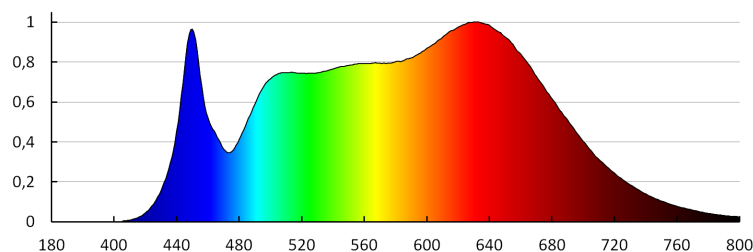

ДОПЪЛНИТЕЛНА ИНФОРМАЦИЯ:

- 5-годишна Гаранция при спазване на гаранционните условия, достъпни в уебсайта