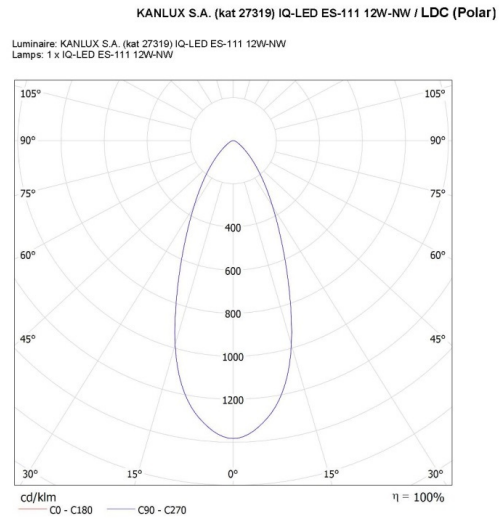

Kanlux

ul. Objazdowa 1-3, 41-922 Radzionków, Poland

27319 IQ-LED ES-111 12W-NW

LED източник на светлина

Date of issue: 08.02.2024, 16:32

Запазва се правото за въвеждане на технически промени. Данните, съдържащи се в този материал, не са правно обвързващи. Фотометрия: резултати, получени по време на изпитване на дадения екземпляр.

BG