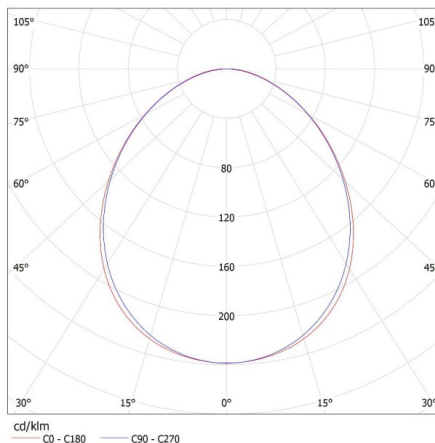

KANLUX S.A. (kat 27417) ALIN 4LED 1X60-B-NT + GLASSv3 / LDC (Polar)