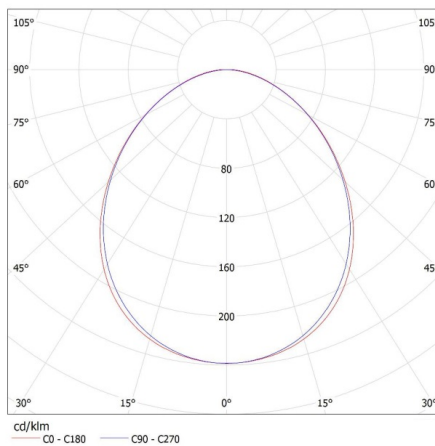

KANLUX S.A. (kat 27417) ALIN 4LED 1X60-B-NT + GLASSv4 / LDC (Polar)