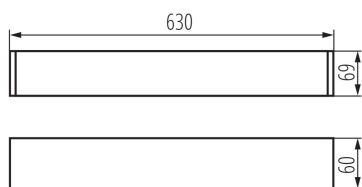

27417 ALIN 4LED 1X60-B-NT

Линейно осветително тяло за тръба LED T8

5905339274175

ПАРАМЕТРИ НА ПРОДУКТА:

Цвят: черен

Място на монтаж: за монтаж върху таван

Място на приложение: на закрито

Минимално разстояние от осветявания обект: 0,5m

Източник на светлина включен в комплекта: не

Посока на светене на осветителното тяло: долна страна

Захранване на лампите T8 LED: едностранно

Дължина [mm]: 630

Широчина [mm]: 60

Височина [mm]: 69

Номинално напрежение [V]: 220-240 AC

тип абажур: матов

Материал на корпуса: сплав на алуминий

Вид присъединение: самозакljučващи се клеми

Обхват на напречните сечения на използваните кабели [mm²]: 1,5÷2,5

Степен на защита IP: 20

ЛОГИСТИЧНИ ДАННИ:

Височина на единична опаковка [cm]: 7

Тегло на кашон [kg]: 1.02

Ширина на кашон [cm]: 11

Височина на кашон [cm]: 7

Дължина на кашон [cm]: 74

Вместимост на кашон [m³]: 0.005698

27417 ALIN 4LED 1X60-B-NT

Линейно осветително тяло за тръба LED T8