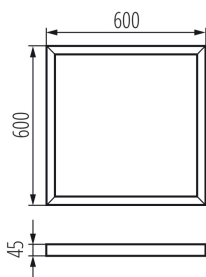

27613 ADTR 6060 W

Рамка за открит монтаж BRAVO

5905339276131

ПАРАМЕТРИ НА ПРОДУКТА:

Цвят: бял

Място на монтаж: за монтаж върху таван

Дължина [mm]: 600

Широчина [mm]: 600

Височина [mm]: 45

Материал: стомана

ЛОГИСТИЧНИ ДАННИ:

Как е опаковано: 1

Количество бройки в междинна опаковка: 1

Количество бройки в сборна опаковка: 1

Единично нето тегло [g]: 1150

Грамаж [g]: 1580

Дължина на единична опаковка [cm]: 66

Ширина на единична опаковка [cm]: 61

Височина на единична опаковка [cm]: 5.5

Тегло на кашон [kg]: 1.58

Ширина на кашон [cm]: 61

Височина на кашон [cm]: 5.5

Дължина на кашон [cm]: 66

Вместимост на кашон [m³]: 0.022143