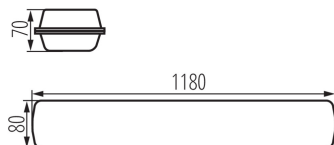

ПАРАМЕТРИ ЗА СВЕТИЛНИ ИЗТОЧНИЦИ С НЕОРГАНИЧНИ СВЕТОДИОДИ И ОРГАНИЧНИ СВЕТОДИОДИ:

Корелираната цветна температура [K]: 4000

Устойчивост на цвета в елипсите на Макадам: ≤ 3