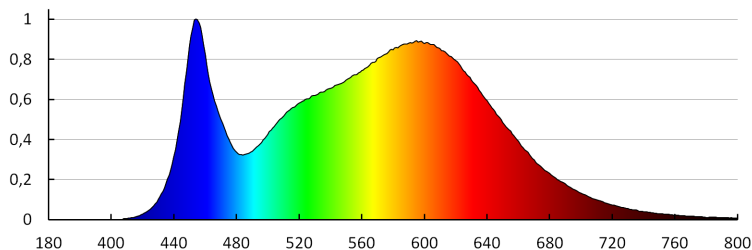

28633 FT1200 37W-840-INT

Прахохерметично осветително тяло LED

Индекс на цвето предаване: 80

ЛОГИСТИЧНИ ДАННИ:

Как е опаковано: 1

Количество бройки в междинна опаковка: 1

Количество бройки в сборна опаковка: 1

Единично нето тегло [g]: 2020

Грамаж [g]: 2200

Дължина на единична опаковка [cm]: 120

Ширина на единична опаковка [cm]: 8

Височина на единична опаковка [cm]: 7

Тегло на кашон [kg]: 2.2

Ширина на кашон [cm]: 9

Височина на кашон [cm]: 7.5

Дължина на кашон [cm]: 120

Вместимост на кашон [m³]: 0.0081

KANLUX S.A. (kat 28633) FT1200 37W-840-INT / LDC (Polar)