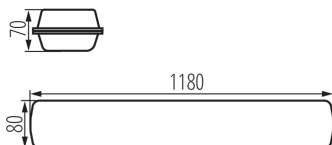

ПАРАМЕТРИ ЗА СВЕТИЛНИ ИЗТОЧНИЦИ С НЕОРГАНИЧНИ СВЕТОДИОДИ И ОРГАНИЧНИ СВЕТОДИОДИ:

Корелираната цветна температура [K]: 4000

Устойчивост на цвета в елипсите на Макадам: ≤ 3