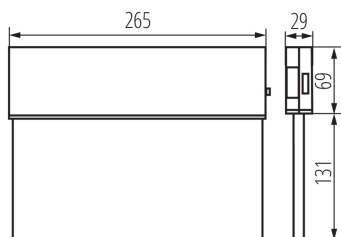

28979 ONTEC G E1E180MATW

Аварийно осветително тяло LED

5902052563340

Аварийното осветление или осветлението с антипаник ефект се използва в помещения от тип Open Space за противодействие на паниката. То позволява достигане на мястото, където можете да видите маркирания маршрут за евакуация.

ПАРАМЕТРИ НА ПРОДУКТА:

Цвят: бял

Място на монтаж: за монтаж върху таван

Място на приложение: на закрито

Дължина [mm]: 250

Широчина [mm]: 29

Височина [mm]: 194

Интегриран LED източник на светлина: да

Номинално напрежение [V]: 220-240 AC

Номинална честота [Hz]: 50

Номинална мощност [W]: 3

Номинална мощност (LED) [W]: 0.9

Категория на защита от токов удар: II

Материал на дифузера: пластмаса

Вид диод: LED SMD

Цвят на светлината: хладно бяла

Обхват на околната температура, на която може да бъде изложен продуктът [°C]: 10÷35

Акумулатор (тип): LiFePO4/C

Акумулатор (параметри): 3,2V 1,5Ah

Режими на работа: аварийно-мрежов

Употреба: определение на посока на евакуация

Време за аварийна работа [h]: 3

Автоматичен тест: да

Материал на корпуса: пластмаса

Вид присъединение: самозакljučващи се клеми

Степен на защита IP: 20

ПАРАМЕТРИ ЗА СВЕТЛИННИ ИЗТОЧНИЦИ С НЕОРГАНИЧНИ СВЕТОДИОДИ И ОРГАНИЧНИ СВЕТОДИОДИ:

Корелираната цветна температура [K]: 5000

ЛОГИСТИЧНИ ДАННИ:

Как е опаковано: 1

Количество бройки в междинна опаковка: 1

Количество бройки в сборна опаковка: 1