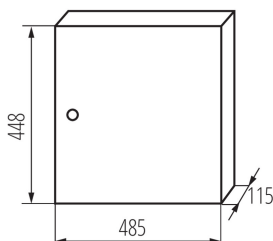

29323 KP-DB-I-MS-218

Разпределително табло

5905339293237

ПАРАМЕТРИ НА ПРОДУКТА:

Цвят: бял

Цвят на вратата: бял

Място на монтаж: за настенен монтаж

Норма: PN-EN 62208

Дължина [mm]: 485

Широчина [mm]: 115

Височина [mm]: 448

Номинално напрежение [V]: 230/400 AC

Номинална честота [Hz]: 50

Категория на защита от токов удар : I

Материал: желязо

Брой модули: 2x18P

Степен на защита IP: 30

брой редове: 2

ЛОГИСТИЧНИ ДАННИ:

Мерна единица: брой

Как е опаковано: 1

Количество бройки в междинна опаковка: 1

Единично нето тегло [g]: 5770

Грамаж [g]: 6450

Дължина на единична опаковка [cm]: 51

Ширина на единична опаковка [cm]: 46.5

Височина на единична опаковка [cm]: 13

Тегло на кашон [kg]: 6.45

Ширина на кашон [cm]: 46.5

Височина на кашон [cm]: 13

Дължина на кашон [cm]: 51