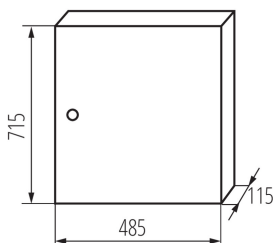

29325 KP-DB-I-MS-418

Разпределително табло

5905339293251

ПАРАМЕТРИ НА ПРОДУКТА:

Цвят: бял

Цвят на вратата: бял

Място на монтаж: за настенен монтаж

Норма: PN-EN 62208

Дължина [mm]: 485

Широчина [mm]: 115

Височина [mm]: 715

Номинално напрежение [V]: 230/400 AC

Номинална честота [Hz]: 50

Категория на защита от токов удар : I

Материал: желязо

Брой модули: 4x18P

Грамаж [g]: 9470

Дължина на единична опаковка [cm]: 73

Ширина на единична опаковка [cm]: 50.5

Височина на единична опаковка [cm]: 13

Тегло на кашон [kg]: 9.47

Ширина на кашон [cm]: 50.5

Височина на кашон [cm]: 13

Дължина на кашон [cm]: 73

Вместимост на кашон [m³]: 0.047925