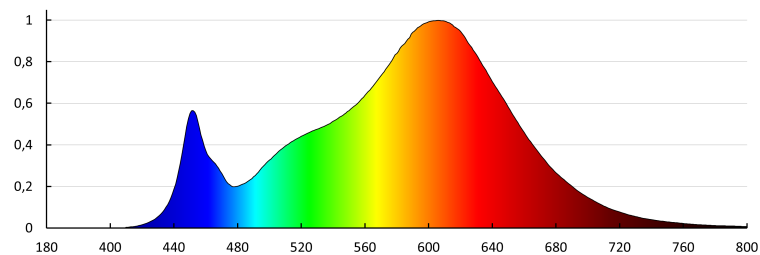

29816 BLINGO R 36W 6060 WW

LED панел за скрит монтаж