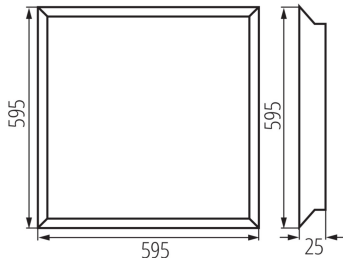

29816 BLINGO R 36W 6060 WW

LED панел за скрит монтаж

Брой цикли вкл. / изкл.: ≥ 50000

Ъгъл на светене [°]: 115

Обхват на околната температура, на която може да бъде изложен продуктът [°C]: 5÷25

Материал на корпуса: желязо

Материал на панела/на рамката: желязо

Вид присъединение: самозаклучващи се клеми

Време за загряване на лампата [s]: ≤ 1

Време за пускане на лампата [s]: $\leq 0,5$

Степен на защита IP: 20

Допълнителна информация: LED източника на светлина юже да се замени само от квалифициран персонал (сервиз на Kanlux)

Допълнителна информация: Możliwość wymiany osprzętu sterującego jedynie przez wykwalifikowany personel (tylko przez serwis Kanlux)

Допълнителна информация: Съставен продукт (CP)

ПАРАМЕТРИ ЗА СВЕТИЛНИ ИЗТОЧНИЦИ С НЕОРГАНИЧНИ СВЕТОДИОДИ И ОРГАНИЧНИ СВЕТОДИОДИ:

Корелираната цветна температура [K]: 3000

Устойчивост на цвета в елипсите на Макадам: ≤ 6

Индекс на цвето предаване: 80

Координати на цветността (x): 0,38

Координати на цветността (y): 0,38

ЛОГИСТИЧНИ ДАННИ:

Как е опаковано: 5

Количество бройки в междинна опаковка: 1

Количество бройки в сборна опаковка: 5

Единично нето тегло [g]: 1466

Грамаж [g]: 1956

Дължина на единична опаковка [cm]: 60

Ширина на единична опаковка [cm]: 3

Височина на единична опаковка [cm]: 61.5

Тегло на кашон [kg]: 9.78

Ширина на кашон [cm]: 16.5

Височина на кашон [cm]: 63.5

Дължина на кашон [cm]: 61.5

Вместимост на кашон [m³]: 0.064437

ДОПЪЛНИТЕЛНА ИНФОРМАЦИЯ:

- 5-годишна Гаранция при спазване на гаранционните условия, достъпни в уебсайта