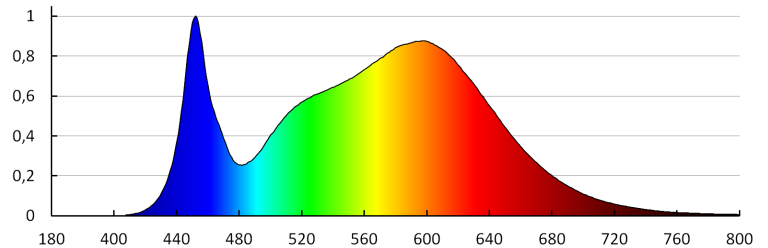

29817 BLINGO R 36W 6060 NW

LED панел за скрит монтаж

ДОПЪЛНИТЕЛНА ИНФОРМАЦИЯ:

- 5-годишна Гаранция при спазване на гаранционните условия, достъпни в уебсайта