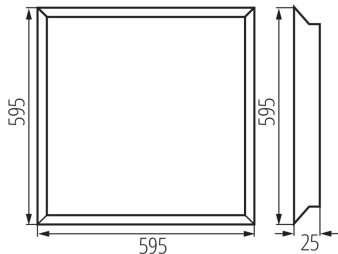

29817 BLINGO R 36W 6060 NW

LED панел за скрит монтаж

Коефициент на запазване на светлинния поток на лампата след изтичане на номиналния срок на експлоатация:

L70B50

Брой цикли вкл. / изкл.: ≥ 30000

Ъгъл на светене [°]: 115

Обхват на околната температура, на която може да бъде изложен продуктът [°C]: 5÷25

Материал на корпуса: желязо

Материал на панела/на рамката: желязо

Вид присъединение: самозаклучващи се клеми

Време за загряване на лампата [s]: ≤ 1

Време за пускане на лампата [s]: $\leq 0,5$

Степен на защита IP: 20

Допълнителна информация: LED източника на светлина юже да се замени само от квалифициран персонал (сервиз на Kanlux)

Допълнителна информация: Możliwość wymiany osprzętu sterującego jedynie przez wykwalifikowany personel (tylko przez serwis Kanlux)

Допълнителна информация: Съставен продукт (CP)

ПАРАМЕТРИ ЗА СВЕТИЛНИ ИЗТОЧНИЦИ С НЕОРГАНИЧНИ СВЕТОДИОДИ И ОРГАНИЧНИ СВЕТОДИОДИ:

Корелираната цветна температура [K]: 4000

Устойчивост на цвета в елипсите на Макадам: ≤ 6

Индекс на цвето предаване: 80

Координати на цветността (x): 0,38

Координати на цветността (y): 0,38

ЛОГИСТИЧНИ ДАННИ:

Мерна единица: брой

Как е опаковано: 5

Количество бройки в междинна опаковка: 1

Количество бройки в сборна опаковка: 5

Единично нето тегло [g]: 1446

Грамаж [g]: 1940

Дължина на единична опаковка [cm]: 60.5

Ширина на единична опаковка [cm]: 3

Височина на единична опаковка [cm]: 61.5

Тегло на кашон [kg]: 9.7

Ширина на кашон [cm]: 19

Височина на кашон [cm]: 64.5

Дължина на кашон [cm]: 63.5

Вместимост на кашон [m³]: 0.077819