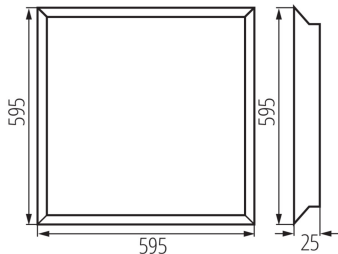

29818 BLINGO RU 36W 6060 NW

LED панел за скрит монтаж

Брой цикли вкл. / изкл. : ≥ 30000

Ъгъл на светене [°]: 90

Обхват на околната температура, на която може да бъде изложен продуктът [°C]: 5÷25

Материал на корпуса: желязо

Материал на панела/на рамката: желязо

Вид присъединение: самозаключващи се клеми

Време за загряване на лампата [s] : ≤ 1

Време за пускане на лампата [s] : $\leq 0,5$

Степен на защита IP : 20

UGR: < 19

Допълнителна информация: LED източника на светлина юже да се замени само от квалифициран персонал (сервиз на Kanlux)

Допълнителна информация: Możliwość wymiany osprzętu sterującego jedynie przez wykwalifikowany personel (tylko przez serwis Kanlux)

Допълнителна информация: Съставен продукт (CP)

ПАРАМЕТРИ ЗА СВЕТИЛНИ ИЗТОЧНИЦИ С НЕОРГАНИЧНИ СВЕТОДИОДИ И ОРГАНИЧНИ СВЕТОДИОДИ:

Корелираната цветна температура [K]: 4000

Устойчивост на цвета в елипсите на Макадам : ≤ 6

Индекс на цвето предаване: 80

Координати на цветността (x): 0,38

Координати на цветността (y): 0,38

ЛОГИСТИЧНИ ДАННИ:

Мерна единица: брой

Как е опаковано: 5

Количество бройки в сборна опаковка: 5

Единично нето тегло [g]: 1698

Грамаж [g]: 2214

Дължина на единична опаковка [cm]: 60.5

Ширина на единична опаковка [cm]: 3

Височина на единична опаковка [cm]: 62

Тегло на кашон [kg]: 11.07

Ширина на кашон [cm]: 19

Височина на кашон [cm]: 63.5

Дължина на кашон [cm]: 64

Вместимост на кашон [m³]: 0.077216

ДОПЪЛНИТЕЛНА ИНФОРМАЦИЯ:

- 5-годишна Гаранция при спазване на гаранционните условия, достъпни в уебсайта