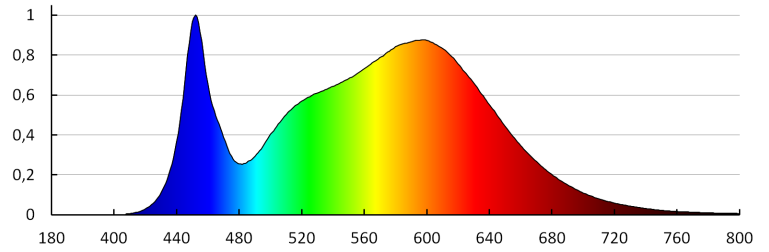

29818 BLINGO RU 36W 6060 NW

LED панел за скрит монтаж