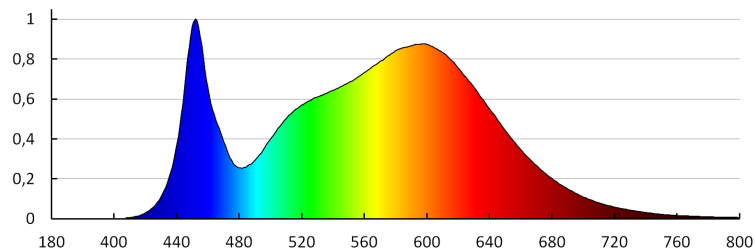

ДОПЪЛНИТЕЛНА ИНФОРМАЦИЯ:

- 5-годишна Гаранция при спазване на гаранционните условия, достъпни в уебсайта