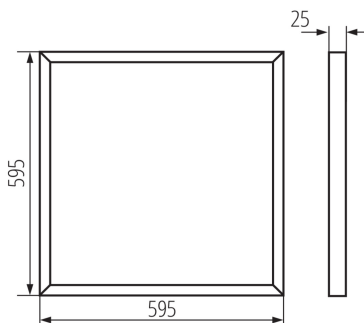

31171 BAREV R 36W 6060 NW

LED панел