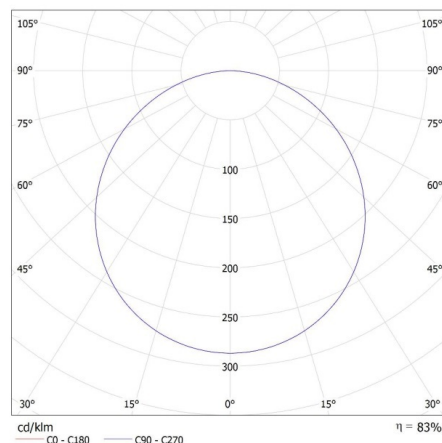

KANLUX S.A. (kat 31171) BAREV R 36W 6060 NW / LDC (Polar)

Luminaire: KANLUX S.A. (kat 31171) BAREV R 36W 6060 NW
Lamps: 1 x BAREV R 36W