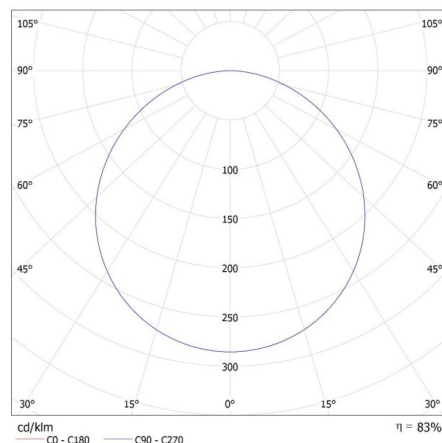

KANLUX S.A. (kat 31172) BAREV R 36W 12030 NW / LDC (Polar)

Luminaire: KANLUX S.A. (kat 31172) BAREV R 36W 12030 NW
Lamps: 1 x BAREV R 36W