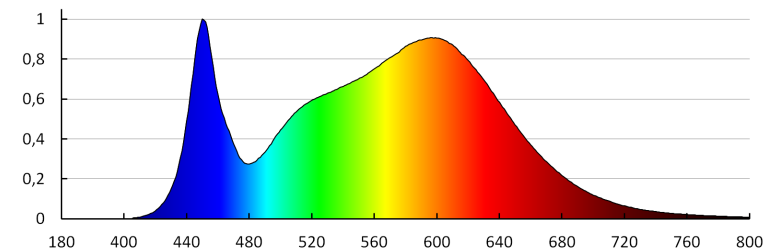

ДОПЪЛНИТЕЛНА ИНФОРМАЦИЯ:

- 5-годишна Гаранция при спазване на гаранционните условия, достъпни в уебсайта