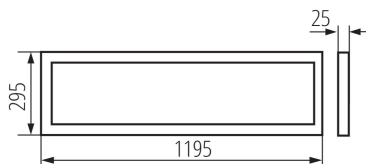

31172 BAREV R 36W 12030 NW

LED панел