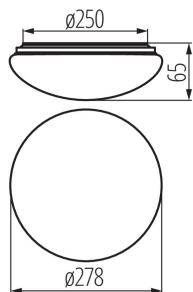

Възможност за използване с димер: не

Височина [mm]: 65

Диаметър [mm]: 278

Съдържание на живак: не

Интегриран LED източник на светлина: да

Номинално напрежение [V]: 220-240 AC

Номинална честота [Hz]: 50

Максимална мощност [W]: 12

Грамаж [g]: 564

Дължина на единична опаковка [cm]: 30

Ширина на единична опаковка [cm]: 7

Височина на единична опаковка [cm]: 30

31220 CORSO LED V2 12-NW

LED плафониера

Тегло на кашон [kg]: 5.64
Ширина на кашон [cm]: 38
Височина на кашон [cm]: 32.5
Дължина на кашон [cm]: 61.5
Вместимост на кашон [m³]: 0.075953