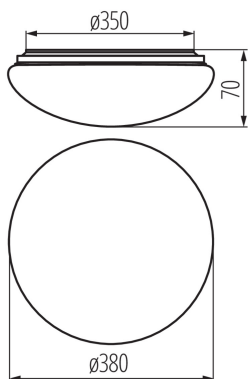

Възможност за използване с димер: не

Височина [mm]: 70

Диаметър [mm]: 380

Съдържание на живак: не

Интегриран LED източник на светлина: да

Номинално напрежение [V]: 220-240 AC

Номинална честота [Hz]: 50

Максимална мощност [W]: 24

Ъгъл на светене [°]: 120

Обхват на околната температура, на която може да бъде изложен продуктът [°C]: -20÷35

Материал на корпуса: метал

Вид присъединение: клеморед с винтови клеми

Време за загряване на лампата [s]: <1

Грамаж [g]: 878

Дължина на единична опаковка [cm]: 40

Ширина на единична опаковка [cm]: 7.5

Височина на единична опаковка [cm]: 40

31222 CORSO LED V2 24-NW

LED плафониера

Тегло на кашон [kg]: 8.78
Ширина на кашон [cm]: 40
Височина на кашон [cm]: 42
Дължина на кашон [cm]: 81
Вместимост на кашон [m³]: 0.13608