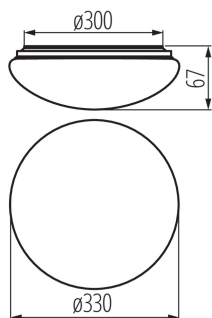

31224 CORSO LED V2 18-NW-SE

LED плафониера