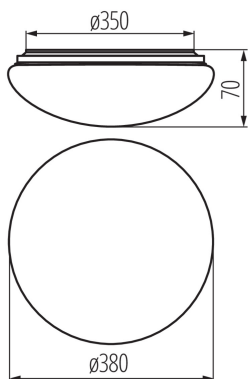

31225 CORSO LED V2 24-NW-SE

LED плафониера