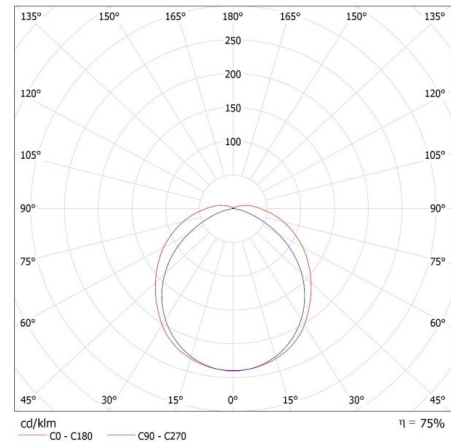

31322 DIGHT 4LED PI 218/PS

Oprawa pyłoszczelna pod tuby LED

MILEDO (kat 31322) DIGHT 4LED PI 218 PS + GLASSv4 / LDC (Polar)

Luminaire: MILEDO (kat 31322) DIGHT 4LED PI 218 PS + GLASSv4
Lamps: 2 x T8 LED GLASSv4 9W-NW