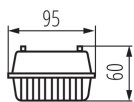

31322 DIGHT 4LED PI 218/PS

Oprawa pyłoszczelna pod tuby LED

8595665313227

**PARAMETRY PRODUKTU:****Kolor:** szary**Miejsce montażu:** do nadbudowania na suficie**Miejsce zastosowania:** wewnątrz i na zewnątrz**Minimalna odległość od oświetlanego obiektu:** 0,5m**Wymienne źródło światła:** tak**Źródło światła w komplecie:** nie**Zasilanie świetlówek T8 LED:** jednostronne**Długość [mm]:** 660**Szerokość [mm]:** 95**Wysokość [mm]:** 60**Napięcie znamionowe [V]:** 220-240 AC**Częstotliwość znamionowa [Hz]:** 50**Moc maksymalna [W]:** 2 x max 18**Klasa ochronności przed porażeniem elektrycznym:** II**Materiał klosza:** PS**Źródło światła:** T8 LED**Trzonek:** G13**Zakres temperatury otoczenia, na którą może być narażony wyrób [°C]:** 5÷25**Materiał obudowy:** tworzywo sztuczne**Rodzaj przyłącza:** kostka śrubowa**Zakres przekrojów stosowanych przewodów [mm²]:** 0,5÷2,5**Stopień IP:** 65**DANE LOGISTYCZNE:****Jednostka miary:** sztuka**Jak pakowane:** 12**Ilość sztuk w opakowaniu pośrednim:** 1**Ilość sztuk w opakowaniu zbiorczym:** 12**Masa jednostkowa netto [g]:** 452**Gramatura [g]:** 581.67**Długość opakowania jednostkowego [cm]:** 66.5**Szerokość opakowania jednostkowego [cm]:** 10**Wysokość opakowania jednostkowego [cm]:** 5**Waga kartonu [kg]:** 6.98004**Szerokość kartonu [cm]:** 21**Wysokość kartonu [cm]:** 30.5**Długość kartonu [cm]:** 68**Objętość kartonu [m³]:** 0.043554**INFORMACJE DODATKOWE:**