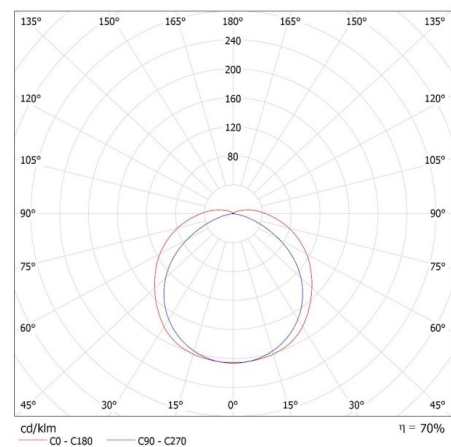

MILEDO (kat 31322) DIGHT 4LED PI 218 PS + GLASSv3 / LDC (Polar)

Luminaire: MILEDO (kat 31322) DIGHT 4LED PI 218 PS + GLASSv3
Lamps: 2 x T8 LED GLASSv3 9W-NW