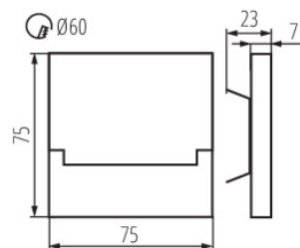

Фотометрия: резултати, получени по време на изпитване на дадения екземпляр.

Kanlux S.A. ul. Objazdowa 1-3, 41-922 Radzionków, Poland kanlux@kanlux.com

BG

ПАРАМЕТРИ НА ПРОДУКТА

Номинално напрежение [V]	12 DC
Максимална мощност [W]	0.8
Светлинен поток [lm]	14
Корелираната цветна температура [K]	4000
Устойчивост на цвета в елипсите на Макадам	≤6
Цвят на светлината	бяла
Светлинна ефективност на лампата [lm/W]	18
Вид диод	LED SMD
Интегриран LED източник на светлина	да
Индекс на цвето предаване	80
Експлоатационен срок на лампата [h]	50000
Брой цикли вкл. / изкл.	≥20000
Стенни за вграждане	да
Място на приложение	на закрито
Степен на защита IP	20
Възможност за използване с димер	не
Категория на продукта съгласно Регламент 2019/2020/ЕС	nie podlega pod rozporządzenie 2019/2020

РОЗМІРИ ТА МОНТАЖ

Височина [mm]	75
Широчина [mm]	23
Дължина [mm]	75
Дължина на проводника [m]	0.18
Изискван диаметър на конзолната кутия [Ømm]	60
Място на монтаж	за вграждане в стена
Размери на монтажния отвор [mm]	60
Вид присъединение	свободни краища на кабелите