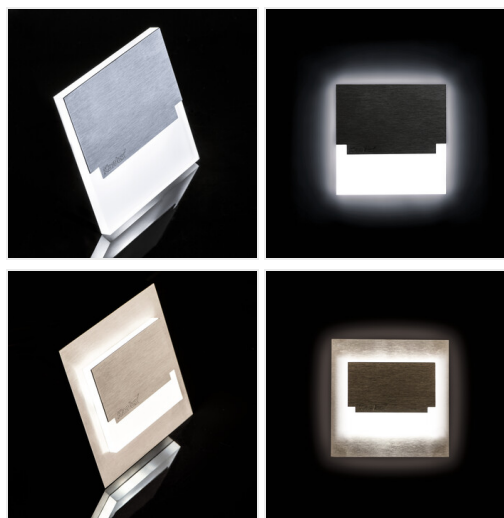

Kanlux

EAN: 5905339324894

Стилбищно LED осветително тяло
Kanlux 32489 SABIK LED NW

Date of issue: 25.06.2026, 16:04

Запазва се правото за въвеждане на технически промени. Данните, съдържащи се в този материал, не са правно обвързващи.

Фотометрия: резултати, получени по време на изпитване на дадения екземпляр.

Kanlux S.A. ul. Objazdowa 1-3, 41-922 Radzionków, Poland kanlux@kanlux.com

BG

ПАРАМЕТРИ НА ПРОДУКТА

Номинално напрежение [V]	12 DC
Максимална мощност [W]	0.8
Светлинен поток [lm]	14
Корелираната цветна температура [K]	4000
Устойчивост на цвета в елипсите на Макадам	≤6
Цвят на светлината	бяла
Светлинна ефективност на лампата [lm/W]	18
Вид диод	LED SMD
Интегриран LED източник на светлина	да
Индекс на цвето предаване	80
Експлоатационен срок на лампата [h]	50000
Брой цикли вкл. / изкл.	≥20000
Стенни за вграждане	да
Място на приложение	на закрито
Степен на защита IP	20
Възможност за използване с димер	не
Категория на продукта съгласно Регламент 2019/2020/ЕС	nie podlega pod rozporządzenie 2019/2020