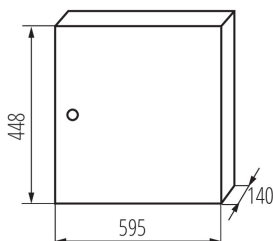

32636 KP-DB-I-MS-224

Разпределително табло

5905339326362

ПАРАМЕТРИ НА ПРОДУКТА:

Цвят: бял

Цвят на вратата: бял

Място на монтаж: за настенен монтаж

Норма: PN-EN 62208

Дължина [mm]: 595

Широчина [mm]: 140

Височина [mm]: 448

Номинално напрежение [V]: 230/400 AC

Номинална честота [Hz]: 50

Категория на защита от токов удар : I

Материал: желязо

Брой модули: 2x24P

Грамаж [g]: 8570

Дължина на единична опаковка [cm]: 61.5

Ширина на единична опаковка [cm]: 46

Височина на единична опаковка [cm]: 29

Тегло на кашон [kg]: 8.57

Ширина на кашон [cm]: 46

Височина на кашон [cm]: 29

Дължина на кашон [cm]: 61.5

Вместимост на кашон [m³]: 0.082041