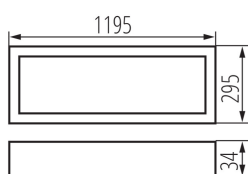

32823 OS 40W-840-MPRM-W-P3

Офис LED осветително тяло за скрит монтаж

5905339328236

ПАРАМЕТРИ НА ПРОДУКТА:

Цвят: бял

Място на монтаж: за вграждане в таван

Място на приложение: на закрито

Минимално разстояние от осветявания обект: 0,5m

Възможност за използване с димер: не

Продуктът не е подходящ за прикриване с термоизолационен материал: да

Дължина [mm]: 1195

Широчина [mm]: 295

Височина [mm]: 34

Интегриран LED източник на светлина: да

Номинално напрежение [V]: 220-240 AC

Номинална честота [Hz]: 50

Максимална мощност [W]: 40

Категория на защита от токов удар: I

Материал на дифузера: пластмаса

Вид диод: LED SMD

Светлинен поток [lm]: 4500

Цвят на светлината: бяла

Експлоатационен срок на лампата [h]: 50000

Коефициент на запазване на светлинния поток на лампата след изтичане на номиналния срок на експлоатация: L90B10

Брой цикли вкл. / изкл.: ≥ 30000

Ъгъл на светене [°]: X90/Y95

Обхват на околната температура, на която може да бъде изложен продуктът [°C]: $5 \div 25$

тип абажур: микропризматичен тип M

Материал на корпуса: метал

Вид присъединение: самозаклучващи се клеми

Обхват на напречните сечения на използваните кабели [mm²]: $1,5 \div 2,5$

Време за загряване на лампата [s]: ≤ 1

Време за пускане на лампата [s]: $\leq 0,5$

Степен на защита IP: 20

ПАРАМЕТРИ ЗА СВЕТИЛНИ ИЗТОЧНИЦИ С НЕОРГАНИЧНИ СВЕТОДИОДИ И ОРГАНИЧНИ СВЕТОДИОДИ:

Корелираната цветна температура [K]: 4000

Устойчивост на цвета в елипсите на Макадам: ≤ 3

Индекс на цвето предаване: 80