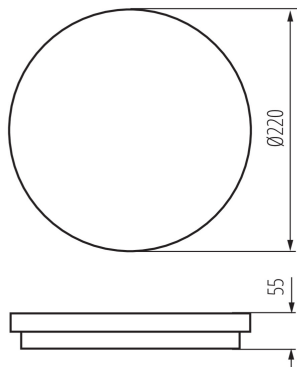

32944 BENO 18W NW-O-SE W

LED плафониера

5905339329448

Осветителните тела Kanlux BENO имат уникален дизайн и уникален осветителен ефект. Те бяха създадени по индивидуална заявка на Kanlux, а техните дизайни бяха запазени от нас в патентното ведомство. LED LED Kanlux BENO се характеризира с висока устойчивост на атмосферни условия (IP54 херметичност), бърз и лесен монтаж на тавана или на стената и сензор за движение с възможност за регулиране. Kanlux BENO LED е многофункционален осветител, който поради своя дизайн и технически аспекти може да се използва практически навсякъде.

ВИД НА СВЕТИЛНИЯ ИЗТОЧНИК:

Използвана технология за осветление: LED

Ненасочен или насочен: NDLS

захранван или незахранван от електрическата мрежа: NMLS

Светлинен източник с възможност за настройване на цвета: не

Светлинен източник с голяма яркост: не

Заслонка против заслепяване: не

Регулиране на светлинния поток: не

ПАРАМЕТРИ НА ПРОДУКТА:

Цвят: бял

Място на монтаж: за настенен монтаж, за монтаж върху таван

Място на приложение: на закрито и на открито

Минимално разстояние от осветявания обект: 0,5m

Възможност за използване с димер: не

Wykrywanie ruchu: да

Височина [mm]: 55

Диаметър [mm]: 220

Регулиране на чувствителността: да

Съдържание на живак: не

Интегриран LED източник на светлина: да

Номинално напрежение [V]: 220-240 AC

Номинална честота [Hz]: 50

Максимална мощност [W]: 18

Категория на защита от токов удар: II

Материал на дифузера: пластмаса

Вид диод: LED SMD

LED модул: C220C-LED

Светлинен поток на осветителното тяло [lm]: 1550

Цвят на светлината: бяла

Експлоатационен срок на лампата [h]: 20000

Коефициент на запазване на светлинния поток на лампата след изтичане на номиналния срок на експлоатация: L70B50

Брой цикли вкл. / изкл.: ≥ 20000

Ъгъл на светене [°]: 110

Обхват на околната температура, на която може да