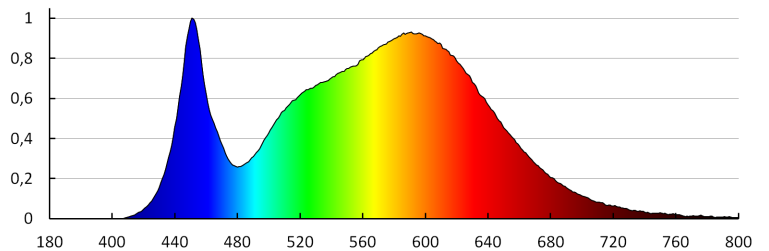

32944 BENO 18W NW-O-SE W

LED плафониера

Дължина на единична опаковка [cm]: 22.5
Ширина на единична опаковка [cm]: 6
Височина на единична опаковка [cm]: 23
Тегло на кашон [kg]: 5.91
Ширина на кашон [cm]: 32.5
Височина на кашон [cm]: 25
Дължина на кашон [cm]: 47
Вместимост на кашон [m³]: 0.038188

KANLUX S.A. (kat 32944) BENO 18W NW-O-SE W / LDC (Polar)