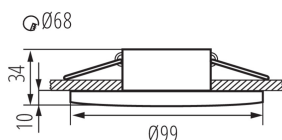

33125 DROXY IP65 DSO-W

Пръстен на точково осветително тяло

5905339331250

IP
65/20

HIGH
quality
finish

Kanlux DROXY IP65 е серия декоративни пръстени, предназначени за бани и помещения с висока влажност (IP65 / 20). Серията от тези пръстени се състои от 2 модела кръгли фитинги. Тяхната отличителна черта е декоративната, изключително гладка повърхност, която в комбинация с матови цветове (бяло и черно) придава необичайно елегантен, но и дискретен ефект в помещението, в което са монтирани.

ПАРАМЕТРИ НА ПРОДУКТА:

Цвят: бял

Място на монтаж: за вграждане в таван

Място на приложение: на закрито и на открито

Минимално разстояние от осветявания обект: 0,5m

декоративен пръстен без керамична фасунга: да

източник на светлина включен в комплекта: не

Височина [mm]: 34

Диаметър [mm]: 99

Монтажен отвор [mm]: Ø68

Номинално напрежение [V]: 12 AC; 12 DC; 220-240 AC

Максимална мощност [W]: max 10

Категория на защита от токов удар: II/III

Източник на светлина: MR16/PAR16

Цокъл: GX5.3/GU10

Обхват на околната температура, на която може да

бъде изложен продуктът [°C]: -10÷35

Материал на корпуса: сплав на алуминий

Ъглова настройка на осветителното тяло: none

Степен на защита IP: 65/20

ЛОГИСТИЧНИ ДАННИ:

Как е опаковано: 50

Количество бройки в междинна опаковка: 1

Количество бройки в сборна опаковка: 50

Единично нето тегло [g]: 140

Грамаж [g]: 184

Дължина на единична опаковка [cm]: 10.5

Ширина на единична опаковка [cm]: 5

Височина на единична опаковка [cm]: 10.5

Тегло на кашон [kg]: 9.2

Ширина на кашон [cm]: 28.5

Височина на кашон [cm]: 23

Дължина на кашон [cm]: 55

Вместимост на кашон [m³]: 0.036053