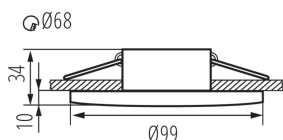

33126 DROXY IP65 DSO-B

Пръстен на точково осветително тяло

5905339331267

IP
65/20

HIGH
quality
finish

Kanlux DROXY IP65 е серия декоративни пръстени, предназначени за бани и помещения с висока влажност (IP65 / 20). Серията от тези пръстени се състои от 2 модела кръгли фитинги. Тяхната отличителна черта е декоративната, изключително гладка повърхност, която в комбинация с матови цветове (бяло и черно) придава необичайно елегантен, но и дискретен ефект в помещението, в което са монтирани.

ПАРАМЕТРИ НА ПРОДУКТА:

Цвят: черен

Място на монтаж: за вграждане в таван

Място на приложение: на закрито и на открито

Минимално разстояние от осветявания обект: 0,5m

декоративен пръстен без керамична фасунга: да

източник на светлина включен в комплекта: не

Височина [mm]: 34

Диаметър [mm]: 99

Монтажен отвор [mm]: Ø68

Номинално напрежение [V]: 12 AC; 12 DC; 220-240 AC

Максимална мощност [W]: max 10

Категория на защита от токов удар: II/III

Източник на светлина: MR16/PAR16

Цокъл: GX5.3/GU10

Обхват на околната температура, на която може да

бъде изложен продуктът [°C]: -10÷35

Материал на корпуса: сплав на алуминий

Ъглова настройка на осветителното тяло: none

Степен на защита IP: 65/20

ЛОГИСТИЧНИ ДАННИ:

Как е опаковано: 50

Количество бройки в междинна опаковка: 1

Количество бройки в сборна опаковка: 50

Единично нето тегло [g]: 140

Грамаж [g]: 184

Дължина на единична опаковка [cm]: 10.5

Ширина на единична опаковка [cm]: 5

Височина на единична опаковка [cm]: 10.5

Тегло на кашон [kg]: 9.2

Ширина на кашон [cm]: 28.5

Височина на кашон [cm]: 23

Дължина на кашон [cm]: 55

Вместимост на кашон [m³]: 0.036053