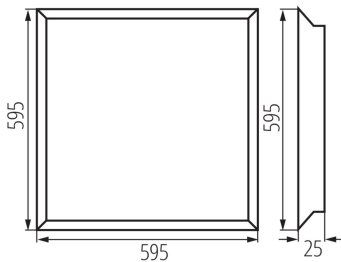

33174 BLINGO IPRN38W 6060NW

LED панел за скрит монтаж

5905339331748

ВИД НА СВЕТИЛНИИ ИЗТОЧНИК:

Използвана технология за осветление: LED

Ненасочен или насочен: NDLS

захранван или незахранван от електрическата мрежа: NMLS

Свързан светлинен източник (CLS): не

Светлинен източник с възможност за настройване на цвета: не

Светлинен източник с голяма яркост: не

Заслонка против заслепяване: не

Регулиране на светлинния поток: не

ПАРАМЕТРИ НА ПРОДУКТА:

Цвят: бял

Място на монтаж: за вграждане в таван

Място на приложение: на закрито

Минимално разстояние от осветявания обект: 0,5m

Възможност за използване с димер: не

Продуктът не е подходящ за прикриване с термоизолационен материал: да

Захранващо устройство, включено в комплекта: да

Дължина [mm]: 595

Широчина [mm]: 595

Височина [mm]: 25

Интегриран LED източник на светлина: да

Номинално напрежение [V]: 220-240 AC

Номинална честота [Hz]: 50

Максимална мощност [W]: 38

Категория на защита от токов удар: II

Материал на дифузера: PS

Вид диод: LED SMD

Светлинен поток на осветителното тяло [lm]: 3800

Цвят на светлината: бяла

Експлоатационен срок на лампата [h]: 50000

Брой цикли вкл. / изкл.: ≥ 50000

Ъгъл на светене [°]: 120

Обхват на околната температура, на която може да бъде изложен продуктът [°C]: 5÷25

Материал на корпуса: желязо

Материал на панела/на рамката: желязо

Вид присъединение: самозаклучващи се клемми

Време за загряване на лампата [s]: ≤ 1

Време за пускане на лампата [s]: $\leq 0,5$