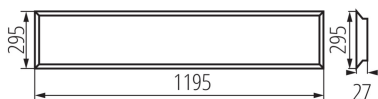

33175 BLINGO PN38W 12030 NW

LED панел за скрит монтаж

Брой цикли вкл. / изкл. : ≥ 50000

Ъгъл на светене [°]: 115

Обхват на околната температура, на която може да бъде изложен продуктът [°C]: 5÷25

Материал на корпуса: желязо

Материал на панела/на рамката: желязо

Вид присъединение: самозаклучващи се клемми

Време за загряване на лампата [s] : ≤ 1

Време за пускане на лампата [s] : $\leq 0,5$

Степен на защита IP : 20

Допълнителна информация: LED източника на светлина юже да се замени само от квалифициран персонал (сервиз на Kanlux)

Допълнителна информация: Możliwość wymiany osprzętu sterującego jedynie przez wykwalifikowany personel (tylko przez serwis Kanlux)

Допълнителна информация: Съставен продукт (CP)

ПАРАМЕТРИ ЗА СВЕТИЛНИ ИЗТОЧНИЦИ С НЕОРГАНИЧНИ СВЕТОДИОДИ И ОРГАНИЧНИ СВЕТОДИОДИ:

Корелираната цветна температура [K]: 4000

Устойчивост на цвета в елипсите на Макадам : ≤ 6

Индекс на цвето предаване: 80

Координати на цветността (x): 0,38

Координати на цветността (y): 0,38

ЛОГИСТИЧНИ ДАННИ:

Как е опаковано: 5

Количество бройки в междинна опаковка: 1

Количество бройки в сборна опаковка: 5

Единично нето тегло [g]: 1450

Грамаж [g]: 1986

Дължина на единична опаковка [cm]: 121.5

Ширина на единична опаковка [cm]: 3

Височина на единична опаковка [cm]: 30

Тегло на кашон [kg]: 9.93

Ширина на кашон [cm]: 16

Височина на кашон [cm]: 31.5

Дължина на кашон [cm]: 123

Вместимост на кашон [m³]: 0.061992

ДОПЪЛНИТЕЛНА ИНФОРМАЦИЯ:

- 5-годишна Гаранция при спазване на гаранционните условия, достъпни в уебсайта