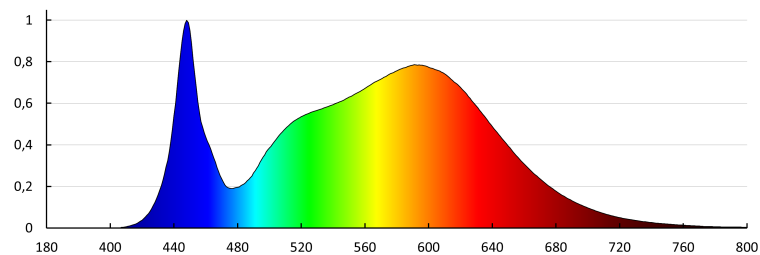

33175 BLINGO PN38W 12030 NW

LED панел за скрит монтаж