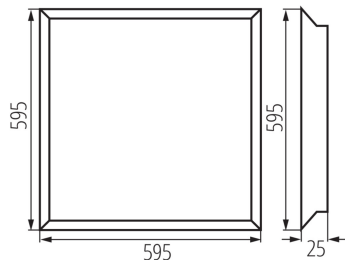

33178 BLINGO TN24-28W6060NW

LED панел за скрит монтаж

Степен на защита IP: 20

Допълнителна информация: LED източника на светлина юоже да се замени само от квалифициран персонал (сервиз на Kanlux)

Допълнителна информация: Możliwość wymiany osprzętu sterującego jedynie przez wykwalifikowany personel (tylko przez serwis Kanlux)

Допълнителна информация: Съставен продукт (CP)

ПАРАМЕТРИ ЗА СВЕТИЛНИ ИЗТОЧНИЦИ С НЕОРГАНИЧНИ СВЕТОДИОДИ И ОРГАНИЧНИ СВЕТОДИОДИ:

Корелираната цветна температура [K]: 4000

Устойчивост на цвета в елипсите на Макадам : ≤6

Индекс на цвето предаване: 80

Координати на цветността (x): 0,38

Координати на цветността (y): 0,38

ЛОГИСТИЧНИ ДАННИ:

Как е опаковано: 5

Количество бройки в междинна опаковка: 1

Количество бройки в сборна опаковка: 5

Единично нето тегло [g]: 1614

Грамаж [g]: 2140

Дължина на единична опаковка [cm]: 60

Ширина на единична опаковка [cm]: 3

Височина на единична опаковка [cm]: 64

Тегло на кашон [kg]: 10.7

Ширина на кашон [cm]: 16.5

Височина на кашон [cm]: 66

Дължина на кашон [cm]: 62

Вместимост на кашон [m³]: 0.067518